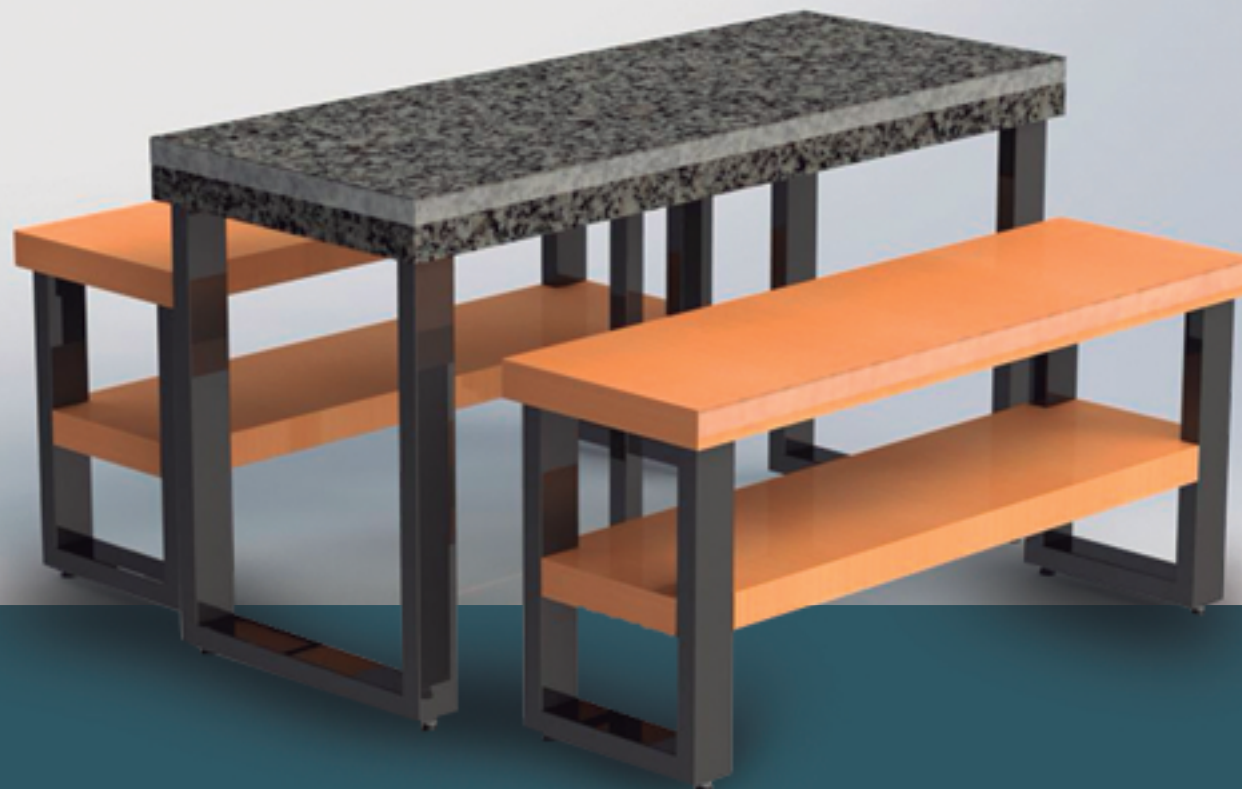

Estante Expositora de Vinhos

Voltada para a área de Adega, nossa Estante Expositora de Vinhos se destaca pelo Design Industrial, contendo em sua construção Tubos, Chapas Metálicas e Marcenaria. Com prateleiras reguláveis, está apta a receber uma alta variedade de peso e tamanho de produtos.

Terminal Expositor Itens de Churrasco

Um dos itens mais versáteis do catálogo, o Expositor de Churrasco é composto por uma Estante Central, com prateleira, cestos aramados e ganchos reguláveis no interior e nas laterais.

Um pequeno módulo lateral com caixas em marcenaria e um carrinho, que, encaixado dentro da estante, preenche o campo visual e possibilita expor mais produtos.

Todos os itens são estruturados com tubos metálicos, chapas de aço para acabamento e marcenaria em suas bases expositoras, com acabamento natural em verniz brilhante.

Mesa Expositora de Queijos

Composta por tubos metálicos, marcenaria e um lindo tampo de mármore São Gabriel, a Mesa Expositora de Queijo vira destaque quando localizada no ambiente Empório. Podendo suportar uma grande quantidade de produtos e com grande capacidade de armazenamento.