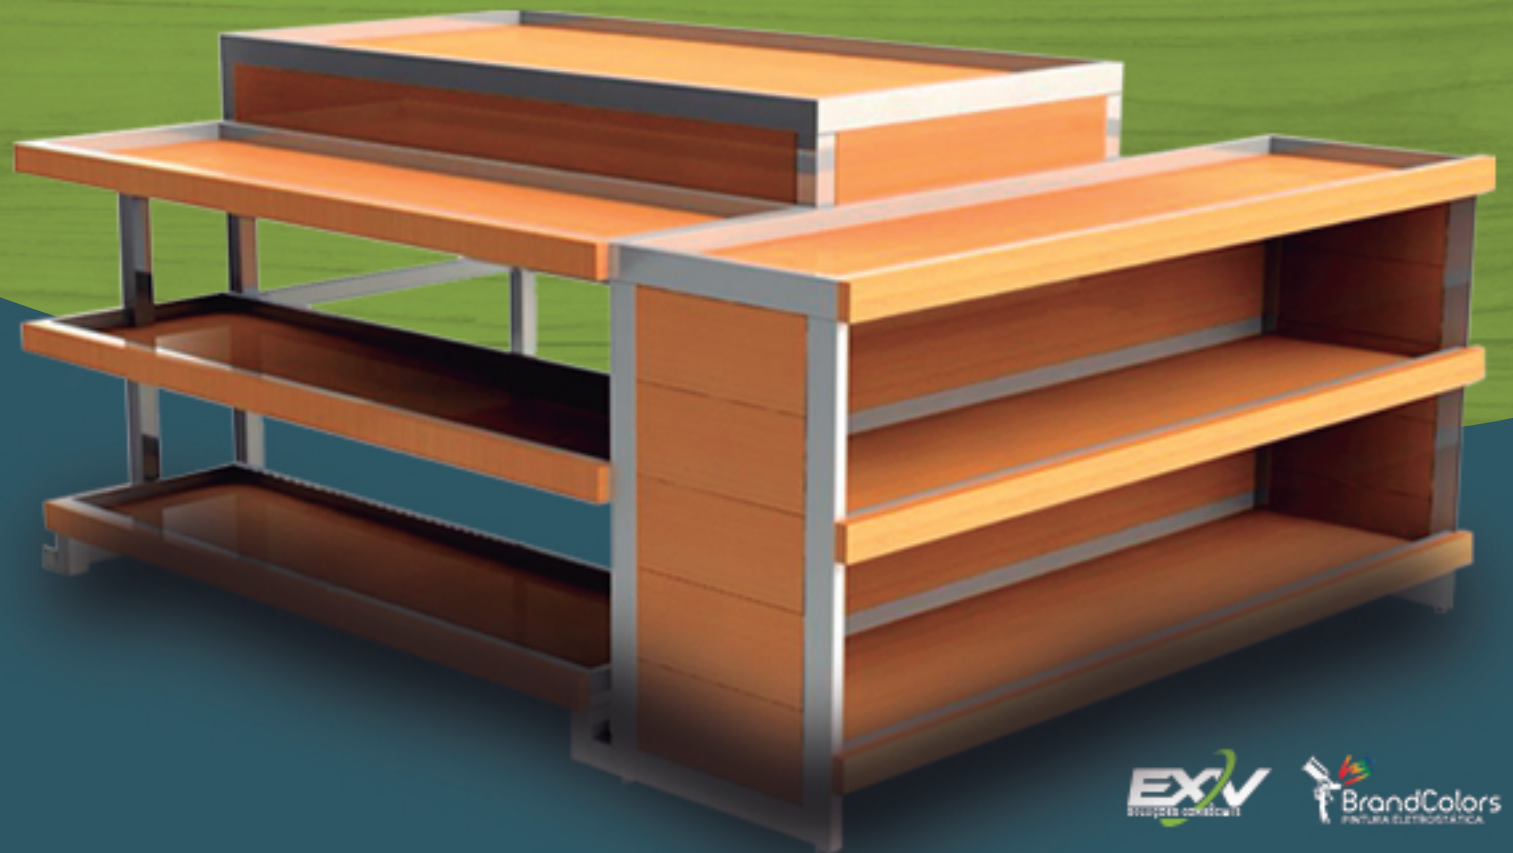

PORTFÓLIO

Serralheria & Marcenaria