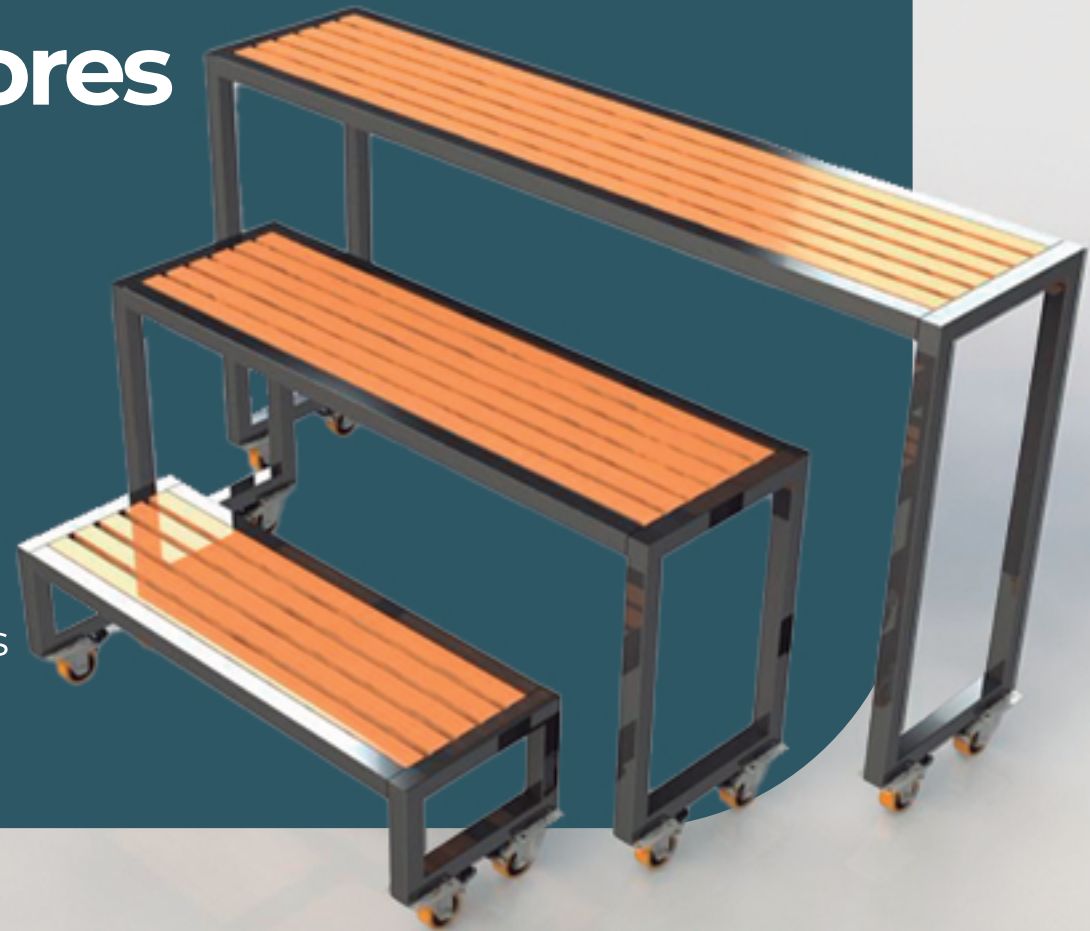

Conjunto Mesa de Flores

Com três níveis e opções diferentes de tamanho, as Mesas de Flores contém rodízios em sua base, facilitando o transporte e locomoção dos itens.

Sua estrutura é composta por Tubos Metálicos e Ripas de Madeira, onde são apoiados os produtos.